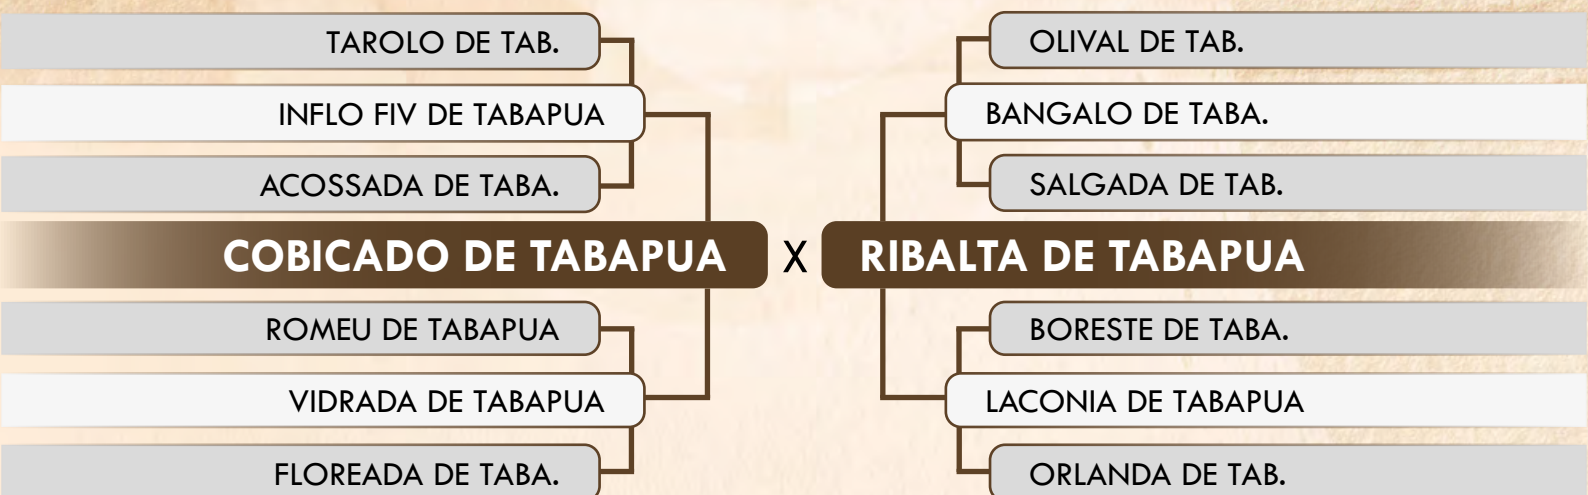

LEILÃO

TRADIÇÃO & RAÇA

INDIVIDUAL

09

GAVETA DE TABAPUA

SEXO: FÊMEA • REG: GTRF 3096 • RAÇA: TABAPUÃ PO • NASC.: 11/11/2024

PESO: 378 KG

CLIQUE AQUI

PARA VER O VÍDEO DO LOTE