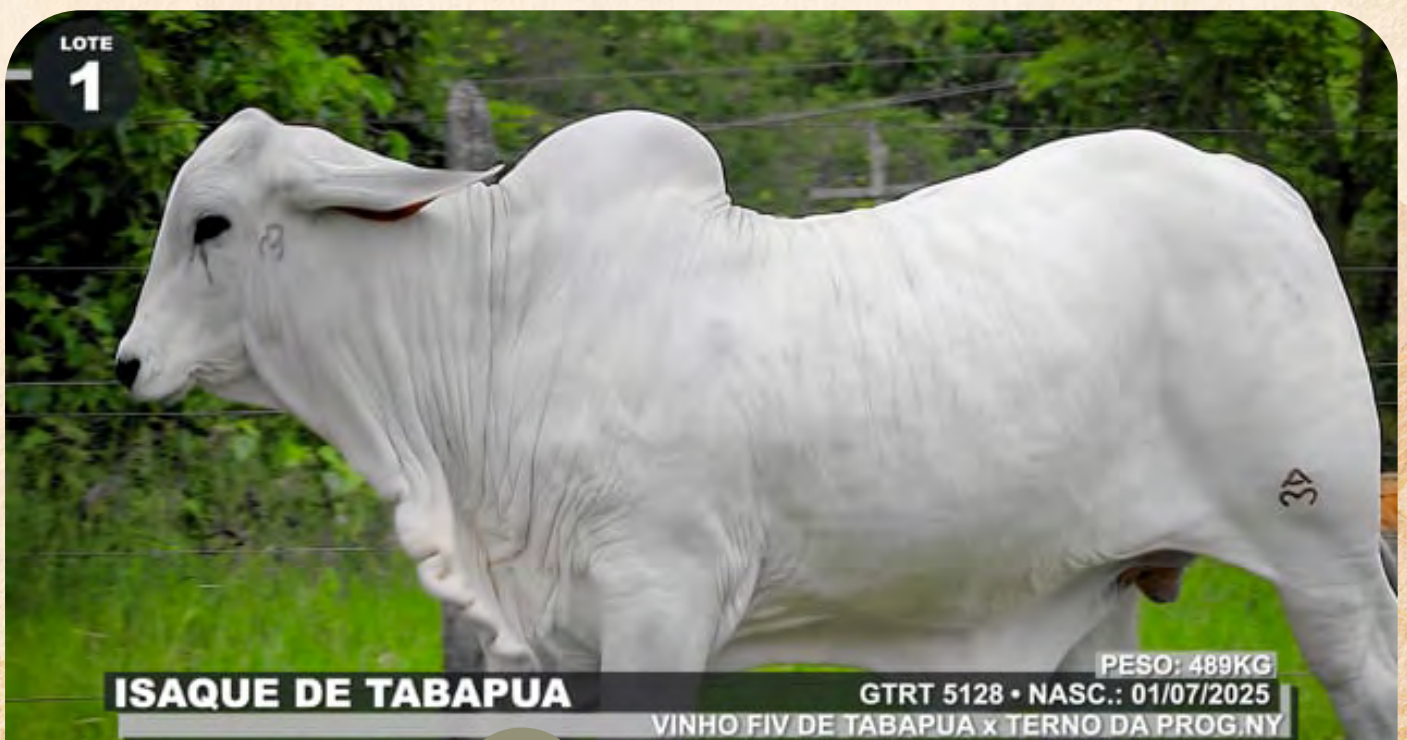

LEILÃO

TRADIÇÃO & RAÇA

INDIVIDUAL

01

ISAQUE DE TABAPUA

SEXO: MACHO • REG: GTRT 5128 • RAÇA: TABAPUÃ PO • NASC.: 01/07/2025

PESO: 489 KG

CANDADO FIV DA LIAB

RADIADO FIV DE TABAPUA

TENDINHA DE TAB.

VINHO FIV DE TABAPUA

VIUVO DE TABA.

PALAS FIV DE TABAPUA

BUKITANGA DO CORREGO

SALVADOR DA PROG.NY

TERNO DA PROG.NY

AMETISTA DA PROG.NY

PALAFITA FIV DE TABAPUA

ILUMINISMO DE TAB.

LETRA FIV DE TABAPUA

Q-BANERA DA DB

X

CLIQUE AQUI

PARA VER O VÍDEO DO LOTE