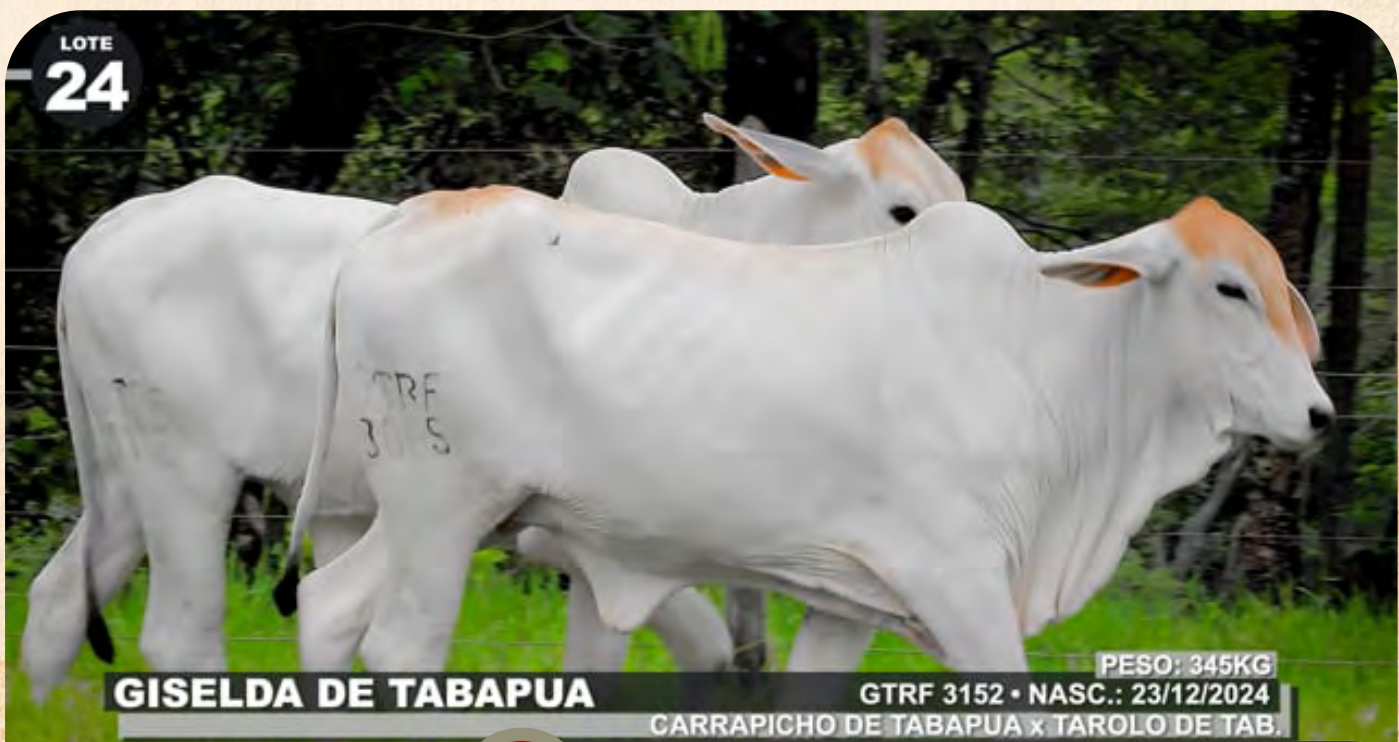

VIDRADA DE TABAPUA

FLOREADA DE TABA.

ILUMINISMO DE TAB.

OUSADO FIV DE TABAPUA

BUPITANGA DO CORREGO

TOMBADA DE TABAPUA

DAMUR DE TABA.

MIGALHA DE TABAPUA

FILHA DE TABA.

X

LOTE
24

GISELDA DE TABAPUA

PESO: 345KG
GTRF 3152 • NASC.: 23/12/2024

CARRAPICHO DE TABAPUA x TAROLO DE TAB.

CLIQUE AQUI

PARA VER O VÍDEO DO LOTE