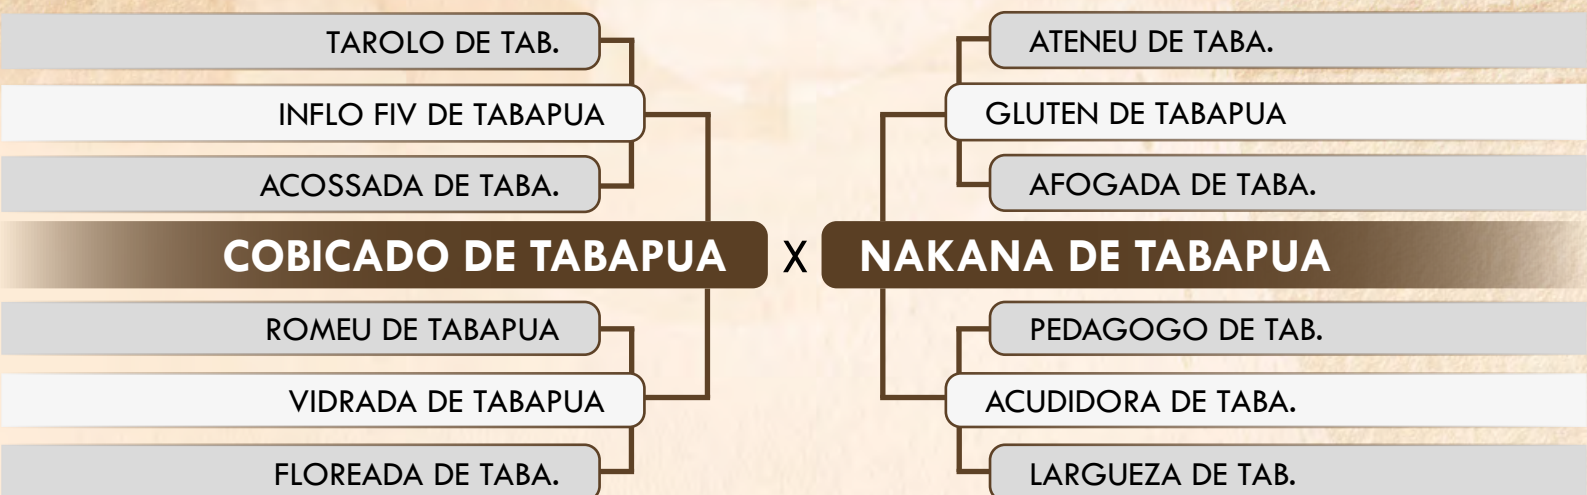

LEILÃO

TRADIÇÃO & RAÇA

INDIVIDUAL

17

GARAFUNHA DE TABAPUA

SEXO: FÊMEA • REG: GTRF 3052 • RAÇA: TABAPUÃ PO • NASC.: 14/10/2024

PESO: 343 KG

GARAFUNHA DE TABAPUA

GTRF 3052 • NASC.: 14/10/2024

COBICADO DE TABAPUA x GLUTEN DE TABAPUA

CLIQUE AQUI

PARA VER O VÍDEO DO LOTE