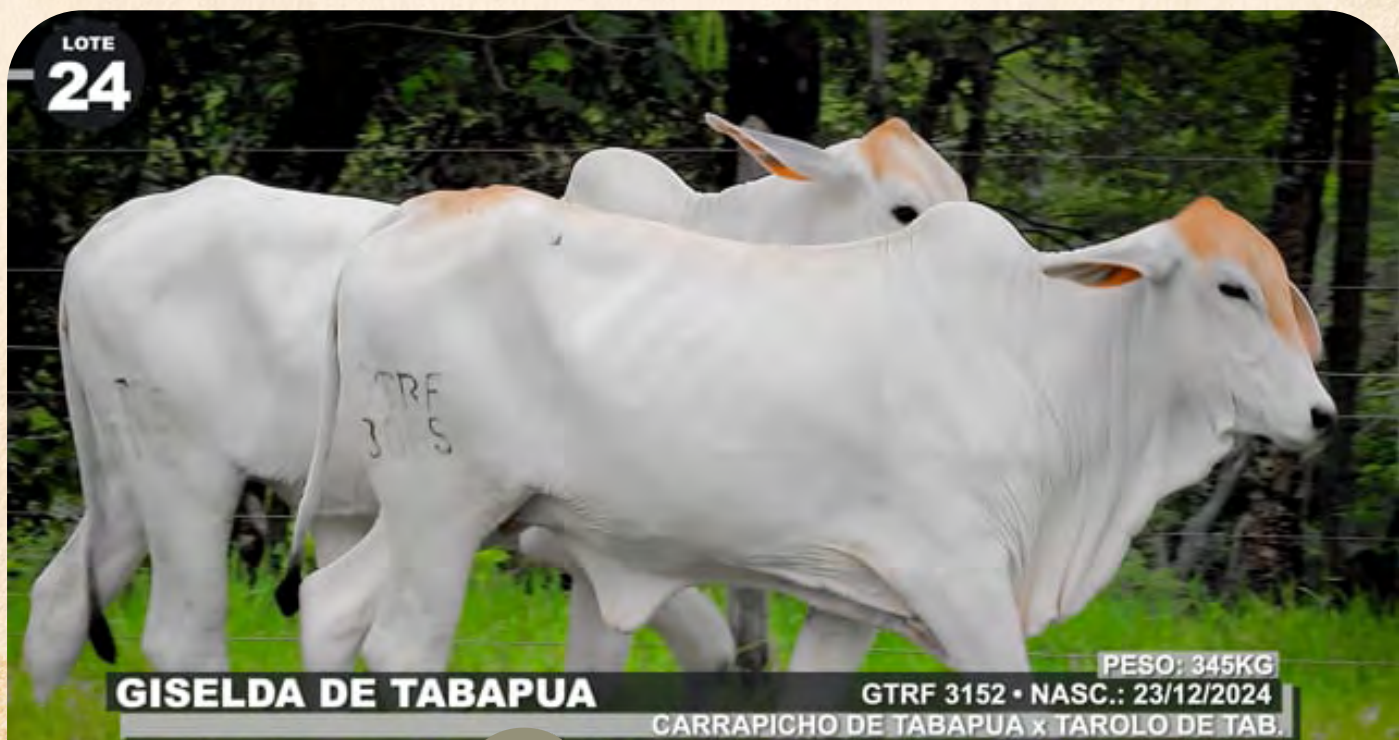

ROMEU DE TABAPUA

BOLA DE TABA.

CARRAPICHO DE TABAPUA

SINTAGMA DE TABA.

GORJETA DE TABAPUA

BAGARIA DE TABA.

NATRO DE TAB.

TAROLO DE TAB.

PARENTA DE TAB.

VESPA DE TABAPUA

BANGALO DE TABA.

MODERADA DE TABAPUA

VIDRACA DE TABA.

X

LOTE
24

GISELDA DE TABAPUA

PESO: 345KG
GTRF 3152 • NASC.: 23/12/2024

CARRAPICHO DE TABAPUA x TAROLO DE TAB.

CLIQUE AQUI

PARA VER O VÍDEO DO LOTE

LEILÃO

TRADIÇÃO & RAÇA

DUPLO

24